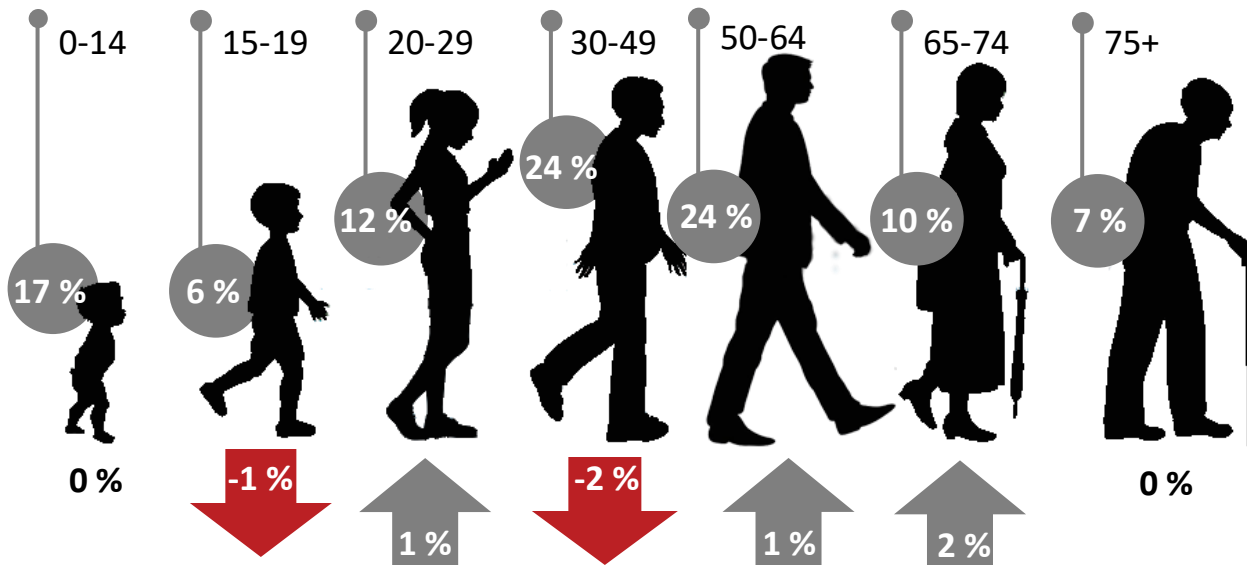

50,3 %

49,7 %

COUP D'OEIL SUR LA POPULATION DISTRICT DE COCHRANE

LA DISTRIBUTION SELON L'ÂGE 2016

Variation en pourcentage, 2011-2016

LA TAILLE DES MÉNAGES

(Le nombre de personnes dans un ménage privé)