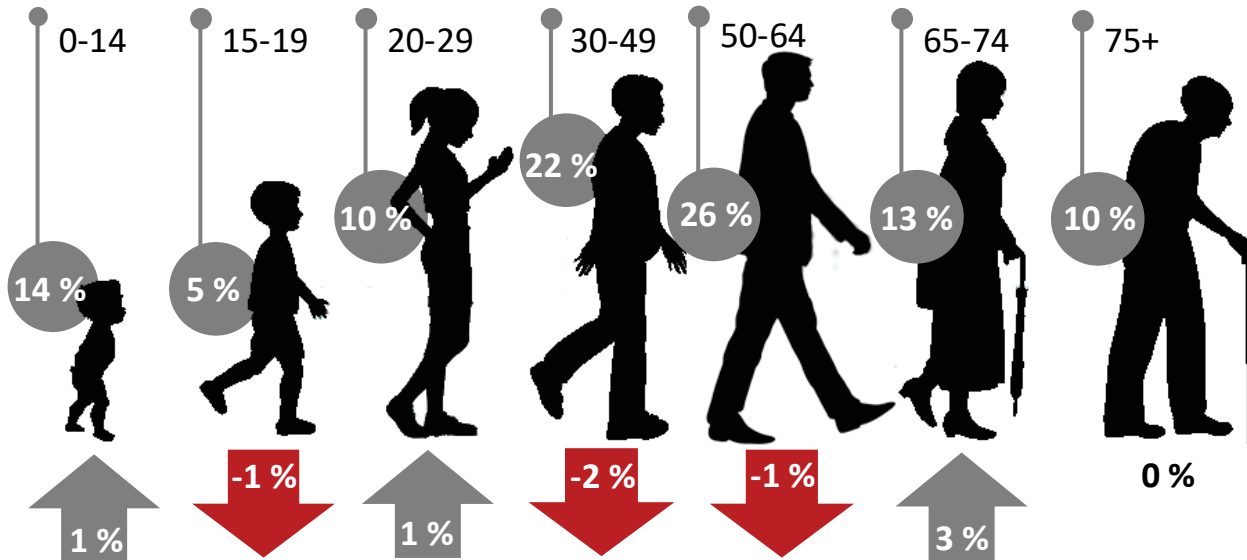

50,8 %

49,3 %

COUP D'OEIL SUR LA POPULATION IROQUOIS FALLS

LA DISTRIBUTION SELON L'ÂGE 2016

Variation en pourcentage, 2011-2016

LA TAILLE DES MÉNAGES

(Le nombre de personnes dans un ménage privé)